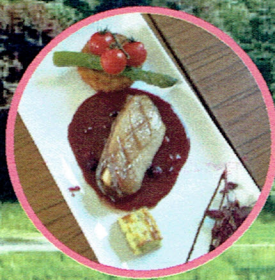

PROMENADE GOURMANDE

DIMANCHE 5 JUIN 2016

EN FAVEUR DE LA LIGUE BELGE DE LA SCLÉROSE EN PLAQUE

ADULTES 40€
ENFANTS 18€

Le dimanche 5 juin 2016, prenez le temps d'une promenade à la découverte du patrimoine historique et naturel de Maurage, de Strépy et de Thieu (Ferme Delsamme, église Saint-Martin et son presbytère, les étangs de Strépy, l'ascenseur n°4...).